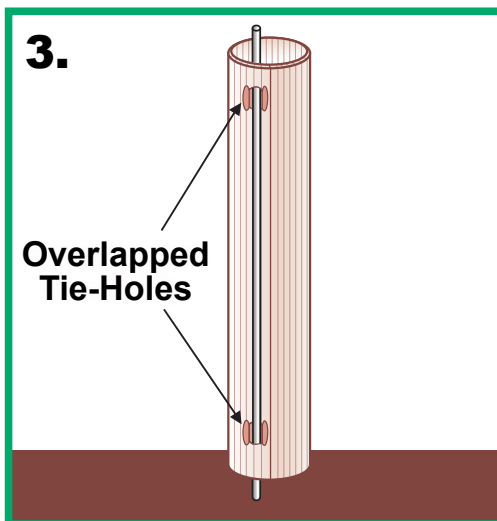

3 QUICK METHODS TO INSTALL GROW TUBE WITH THE FULL DIAMETER.
3 FORMAS RÁPIDAS PARA ARMAR UN TUBO CON TODO SU DIÁMETRO.

Quick Tying
Sujeción Rápida

Small Diameter Stake
Hoyos de amarre solapados

Quick Staple
Engrampado Rápido